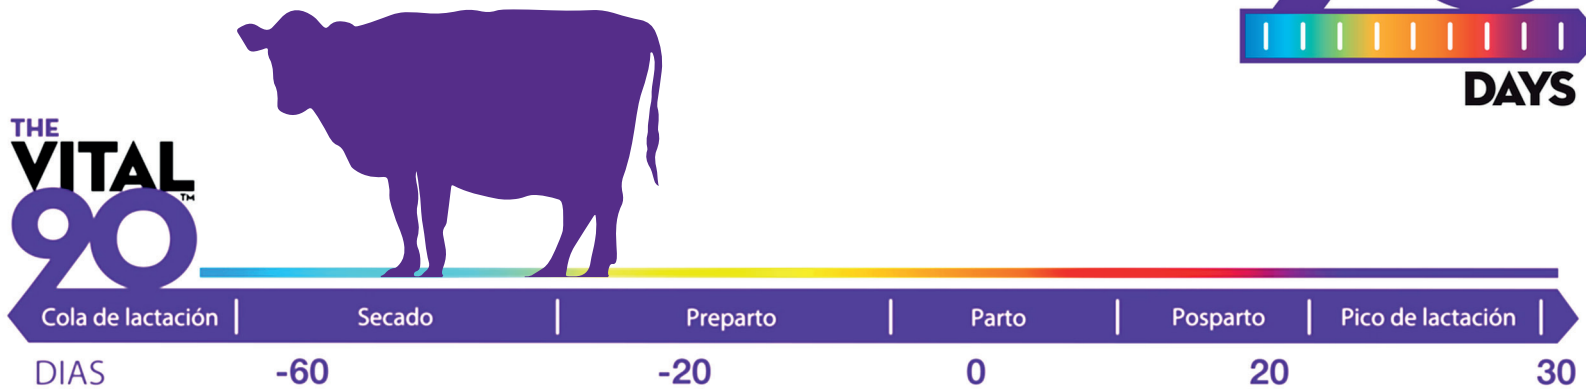

Elanco lanza su nueva página *The Vital 90™ Days*

En su compromiso por ayudar a los veterinarios y ganaderos a hacer frente a los retos y oportunidades que surgen en los 90 días en torno al parto de la vaca, Elanco reúne en este sitio web informaciones y recursos audiovisuales didácticos sobre *The Vital 90™ Days*, periodo crítico que abarca desde los dos meses antes hasta un mes después del parto.

Del éxito de la transición durante *The Vital 90™ Days* dependerá la capacidad de la vaca para afrontar las demás fases de la lactación.

Un sitio abierto donde encontrarás:

➤ Qué es *The Vital 90™ Days*